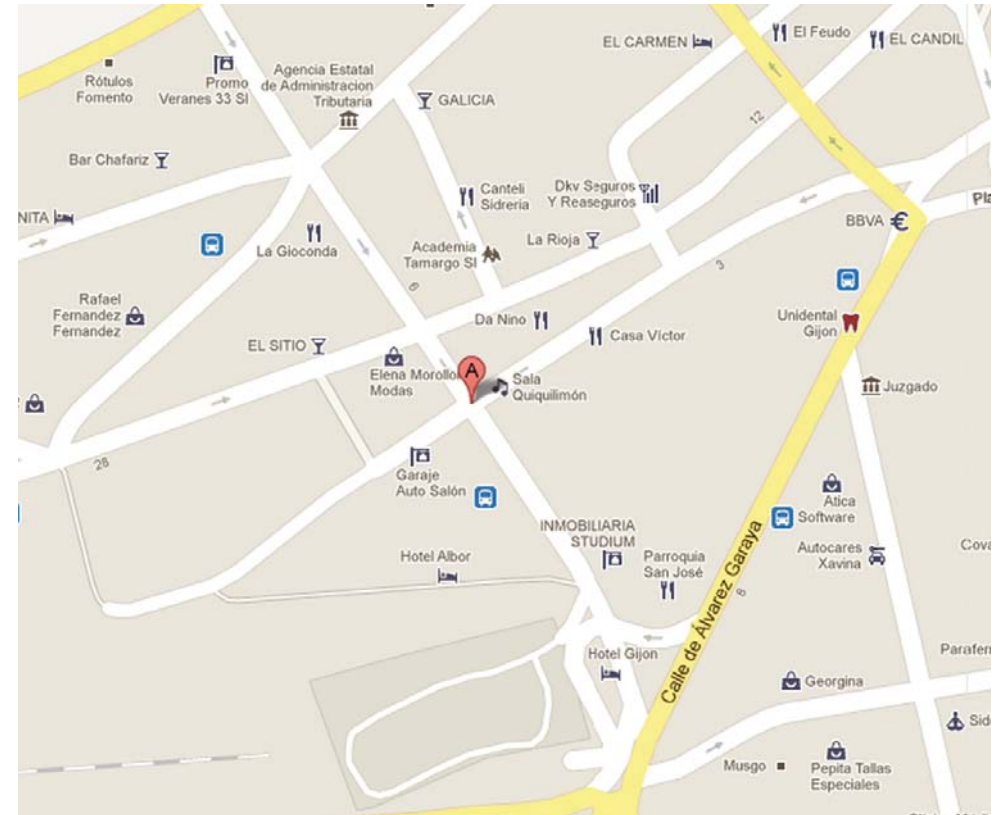

PARADA CENTRO DE GIJÓN