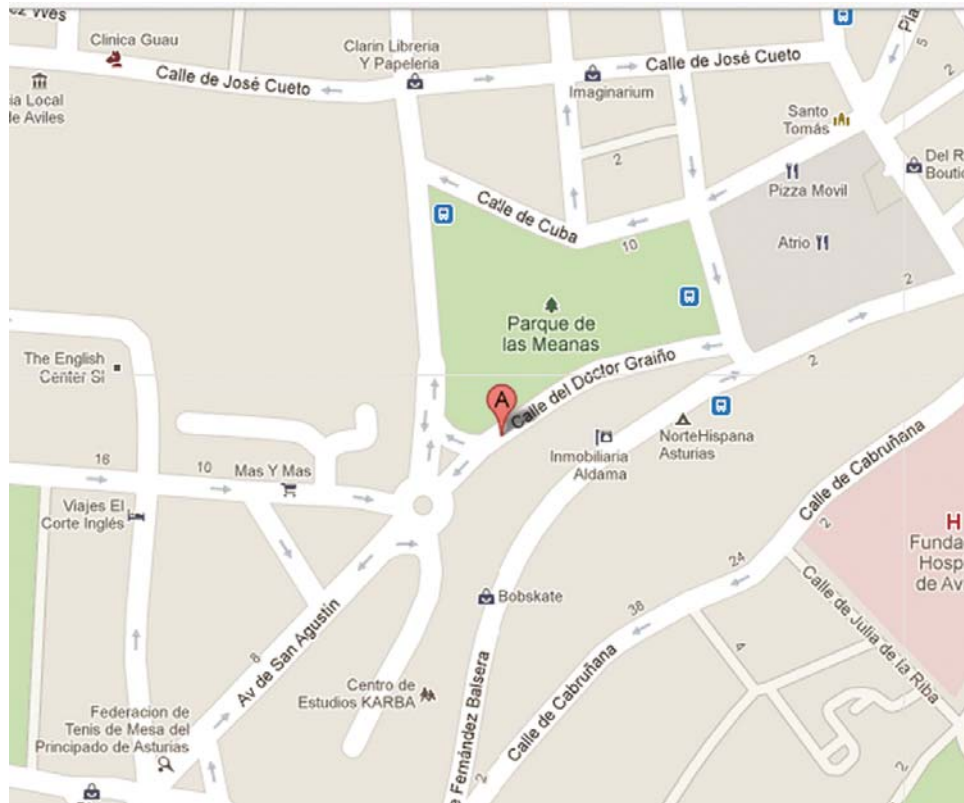

PARADA CENTRO DE AVILÉS