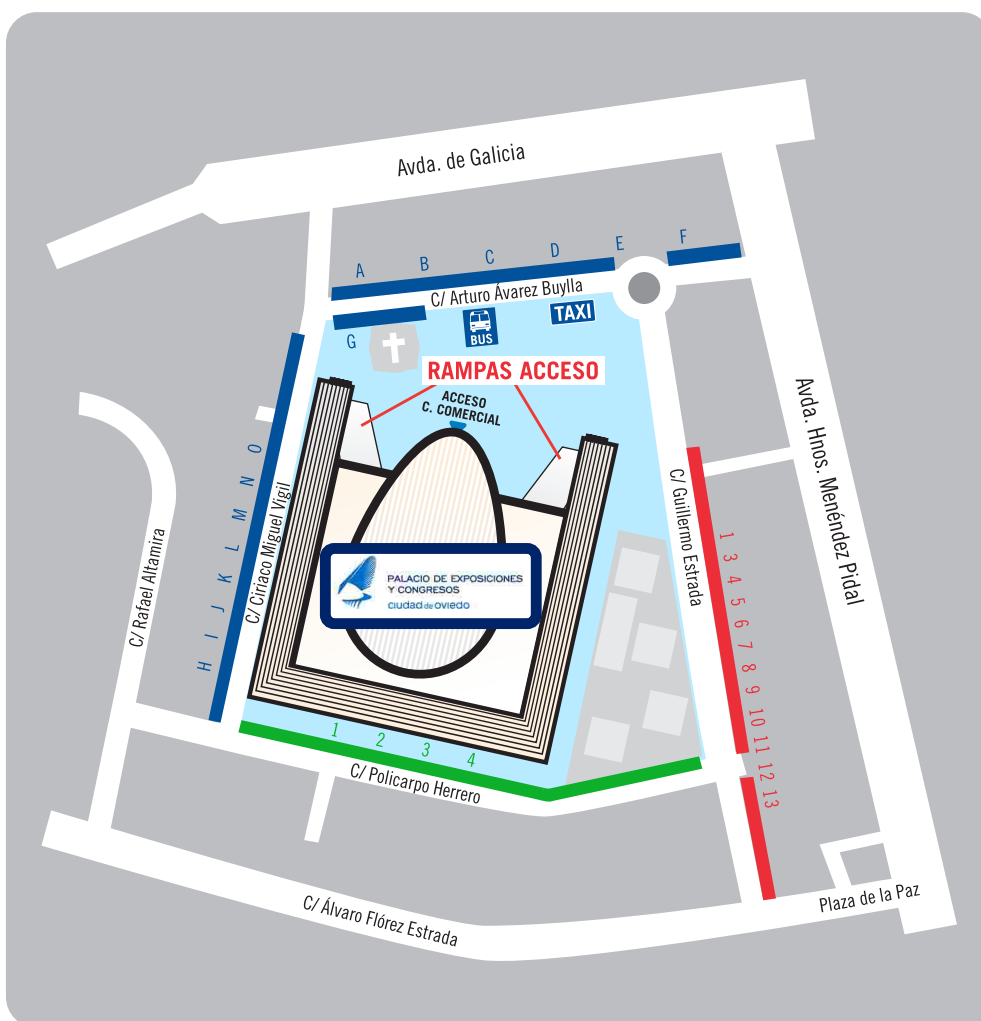

## Zonas Salida Buses

### 2 a 5 de noviembre

**OVIEDO**  
COLLOTO

**GIJÓN**  
CANDÁS

**AVILÉS**  
NOREÑA

#### OVIEDO/COLLOTO

- RUTA A**  
LA GRUTA
- RUTA B**  
PALACIO DE LA VIÑONA  
CELUISMA LAS LOMAS
- RUTA C**  
TRYP OVIEDO  
CARREÑO
- RUTA D**  
AYRE ALFONSO II  
SILKEN MONUMENTAL NARANCO  
M HOTEL
- RUTA E**  
MELIA RECONQUISTA  
BARCELO OVIEDO CERVANTES
- RUTA F**  
AC OVIEDO FORUM
- RUTA G**  
IBIS OVIEDO  
ETAP OVIEDO
- RUTA H**  
AYRE RAMIRO I  
FRUELA  
NH PRINCIPAD
- RUTA I**  
ROOM MATE MARCOS  
CIUDAD DE OVIEDO  
GRAN HOTEL ESPAÑA
- RUTA J**  
CASTRO REAL  
APARTAHOTEL CAMPUS  
CRISTAL NARANCO
- RUTA K**  
GRAN HOTEL REGENTE  
HUSA SANTO DOMINGO PLAZA
- RUTA L**  
ASTURES
- RUTA M**  
CAMPOAMOR  
EL MAGISTRAL
- RUTA N**  
CASTILLO BOSQUE ZOREDA
- RUTA O**  
PALACIO DE ASTURIAS

#### GIJÓN/CANDÁS

- RUTA 1**  
AC GIJÓN
- RUTA 3**  
BEGOÑA PARK
- RUTA 4**  
ABBA PLAYA GIJÓN
- RUTA 5**  
NH GIJÓN
- RUTA 6**  
PRINCIPE ASTURIAS
- RUTA 7**  
TRYP REY PELAYO  
PARADOR DE GIJÓN MOLINO VIEJO
- RUTA 8**  
CELUISMA MARSOL
- RUTA 9**  
DON MANUEL
- RUTA 10**  
BEGOÑA CENTRO  
HERNÁN CORTÉS
- RUTA 11**  
SILKEN CIUDAD DE GIJÓN
- RUTA 12**  
ASTURIAS
- RUTA 13**  
LA BOROÑA